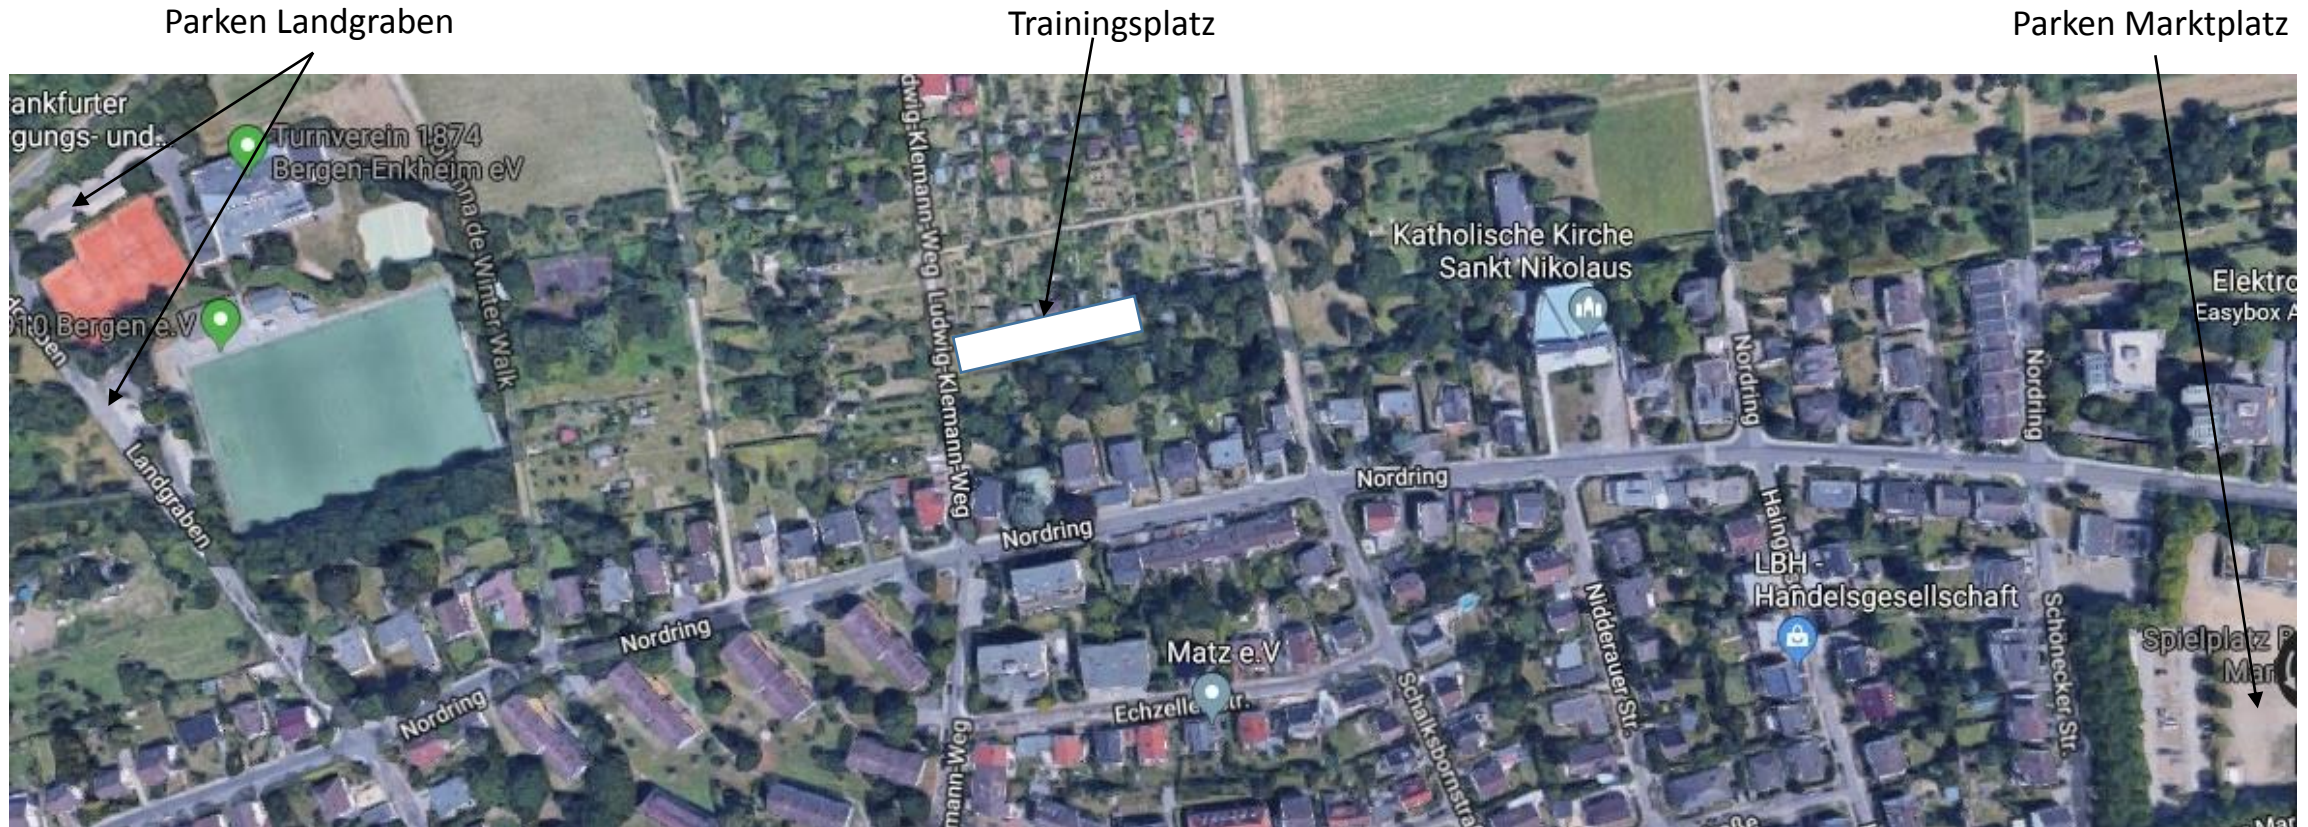

Wegbeschreibung neuer Trainingsplatz Familienhund e.V.

Wir bitten zu beachten, dass es im Ludwig-Klemann-Weg **kein Parkmöglichkeiten** gibt. In den umliegenden Straßen sind ebenfalls einzelne Parkmöglichkeiten vorhanden.

Der Fußweg vom Landgraben beträgt etwa 4 min., vom Marktplatz etwa 5min.